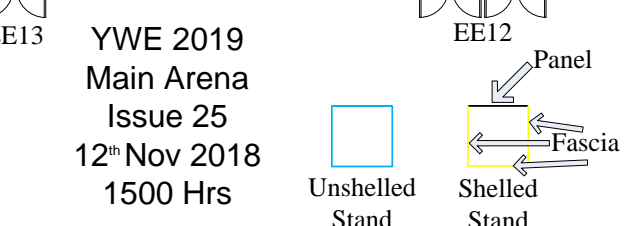

Exhibitors Lounge

Bubbly Bar

Coffee Bar

PUBLIC CATERING

FASHION SHOW

to East Entrance

YWE 2019
Main Arena
Issue 25
12th Nov 2018
1500 Hrs

Panel
Fascia

Unshelled Stand
Shelled Stand

EE13 EE12 EE11 EE10 EE9

EE18 EE19 EE20 EE21 EE22 EE23

EE7 EE8

Roller Shutter Door

Escalator Up

West Entrance

U1 3x 1.5
U2 3x 1.5
U3 3x 2
U4 4x 2
U5 3x 2
U6 ONE LIFE 2x 1.5
U7 2x 2
U8 4x 2
U9 3x 2
U10 3x 2
U11 3x 2
U12 3x 2
U13 3x 2
U14 3x 2
U15 3x 2
U16 3x 2
U17 3x 2
U18 3x 2
U19 3x 2
U20 3x 2
U21 3x 2
U22 3x 2
U23 3x 2
U24 3x 2
U25 3x 2
U26 3x 2
U27 3x 2
U28 3x 2
U29 3x 2
U30 3x 2
U31 3x 2
U32 3x 2
U33 3x 2
U34 3x 2
U35 3x 2
U36 3x 2
U37 3x 2
U38 3x 2
U39 3x 2
U40 3x 2
U41 3x 2
U42 3x 2
U43 3x 2
U44 3x 2
U45 3x 2
U46 3x 2
U47 3x 2
U48 3x 2
U49 3x 2
U50 3x 2